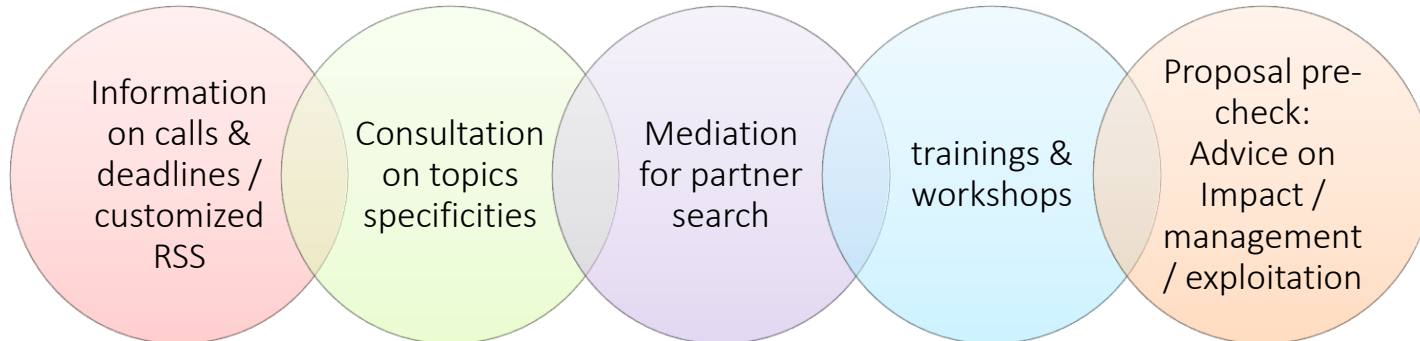

»»» What we are up to

1

OCT 2017 / Launch of a dedicated H2020 support dept @ FORTH

στην υπηρεσία της επιχείρησής σας

Εθνικό Σημείο Επαφής
για τον Ορίζοντα 2020